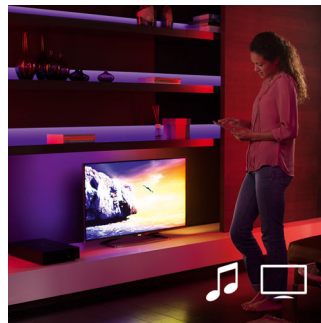

Synkronoi valo musiikin tai elokuvien tahtiin

Laajenna televisionkatselukokemus koko huoneeseen tai nosta pelikokemus uudelle tasolle. Lataa kolmannen osapuolen sovellus ja katso, mitä kaikkea mahtavaa Philips hue voi sinulle tarjota. Synkronoi valot suosikkimusiikkisi tahtiin ja nauti rytmistä

täysin siemauksin. Tee mistä tahansa huoneesta tanssilattia ja ihastele, kuinka valot reagoivat musiikkiin. Lataa valitsemasi sovellus ja aloita juhlat Philips huen avulla.