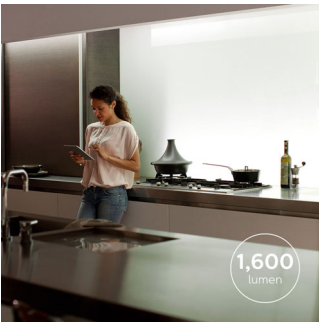

Suuri 1 600 lumenin valoteho

Suuren 1600 lumenin valotehon ja tasaisen valontuoton ansiosta Hue Lightstrip Plus -

nauhaa voi käyttää sekä sisustus- että yleisvalaistuksessa.