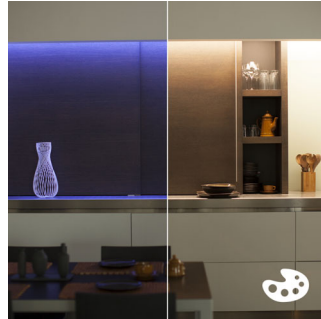

Maalaa valolla

Leikittele valoilla ja valitse hue-sovelluksen 16 miljoonasta väristä mielialaasi sopivin vaihtoehto. Philips hue Lightstrip Plus toistaa värit yhdenmukaisesti koko nauhan mitalta. Valaise suosikkivalokuviasi ja koe tärkeä hetki uudelleen. Tallenna parhaat valaistusasetukset ja käytä niitä helposti myöhemmin.