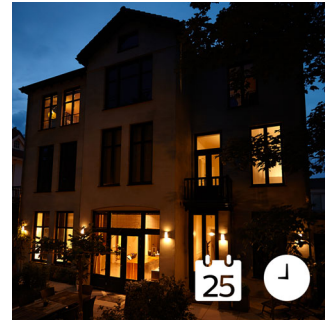

Ajasta valot

Philips hue -sovelluksen ajastustoiminnon avulla voit antaa vaikutelman siitä, että olisit kotona, vaikka oletkin muualla. Määritä valot syttymään saapuessasi kotiin tai määritä eri huoneiden valot syttymään eri aikaan. Voit myös asettaa valot sammumaan vaiheittain illalla niin, ettei sinun tarvitse muistaa sammuttaa niitä.