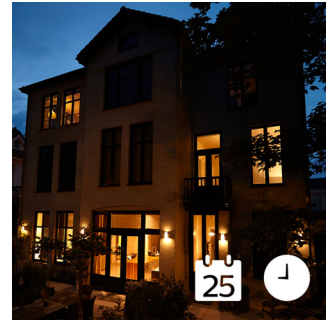

Ajasta valot

Philips hue -sovelluksen ajastustoiminnon avulla voit antaa vaikutelman siitä, että olisit kotona, vaikka oletkin muualla. Määritä valot syttymään saapuessasi kotiin tai määritä eri huoneiden valot syttymään eri aikaan. Voit myös asettaa valot sammumaan vaiheittain illalla niin, ettei sinun tarvitse muistaa sammuttaa niitä.