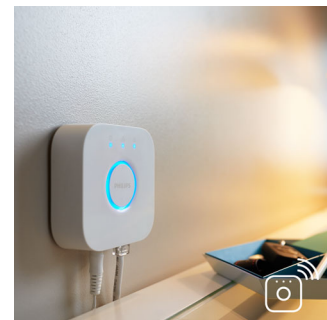

Philips Hue White
ambiance
Adore-peilivalaisin
kylpyhuoneeseen

Sisältää himmentimen

Integroitu LED
Kromi
Älykäs ohjaus Hue-sillan avulla*

34351/11/P7

Valoa tunnelmallisiin hetkiin

aamunkoitosta auringonlaskuun

Lisää tämä Philips Hue -järjestelmän valkoinen Adore-peilivalaisin kylpyhuoneeseen. Erilaiset valaistusvaihtoehdot antavat energiaa ja auttavat keskittymään, lukemaan ja rentoutumaan. Himmentimellä voit valita oikean valon jokaiseen tilanteeseen.

Keskity

Aikaisin aamulla parranajoon ja meikin viimeistelyyn vaaditaan tarkkuutta ja tehokkuutta, mikä edellyttää kirkasta valkoista valoa.

Hallitse Hue-sillan avulla

Liittämällä Philips Hue -valot siltaan saat loputtomasti erilaisia valaistumahdollisuuksia.