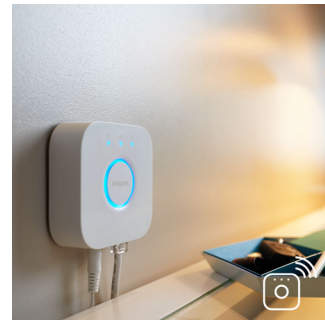

Philips Hue White
ambiance
Kylpyhuoneen Adore-
peilivalo

Sisältää himmentimen

Integroitu LED
Valkoinen
Älykäs ohjaus Hue-sillan avulla*

34357/31/P7

Valoa tunnelmallisiin hetkiin

aamunkoitosta auringonlaskuun

Keskity

Aikaisin aamulla parranajoon ja meikin viimeistelyyn vaaditaan tarkkuutta ja tehokkuutta, mikä edellyttää kirkasta valkoista valoa.

Hallitse Hue-sillan avulla

Liittämällä Philips Hue -valot siltaan saat loputtomasti erilaisia valaistumahdollisuuksia.