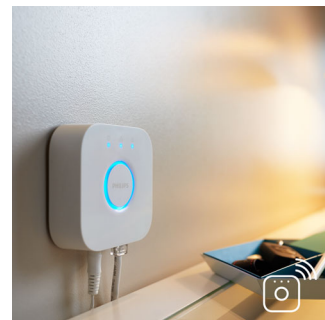

Hallitse Hue-sillan avulla

Liittämällä Philips Hue -valot siltaan saat loputtomasti erilaisia valaistumahdollisuuksia.