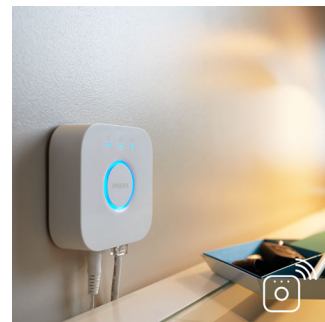

Hallitse Hue-sillan avulla

Liittämällä Philips Hue -valot siltaan saat loputtomasti erilaisia valaistumahdollisuuksia.