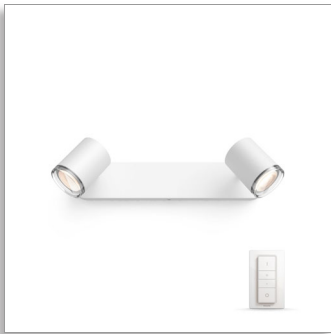

Philips Hue White  
ambiance  
Adore-kohdevalaisin  
kylpyhuoneeseen

Sisältää himmentimen  
GU10  
Valkoinen  
Älykäs ohjaus Hue-sillan avulla\*

34360/31/P7

# PHILIPS

Adore-kohdevalaisin kylpyhuoneeseen  
Sisältää himmentimen GU10, Valkoinen, Älykäs ohjaus Hue-sillan avulla\*

3436031P7