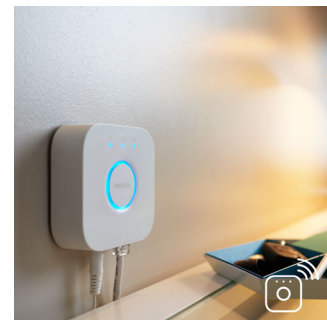

Hallitse Hue-sillan avulla

Liittämällä Philips Hue -valot siltaan saat loputtomasti erilaisia valaistumahdollisuuksia.