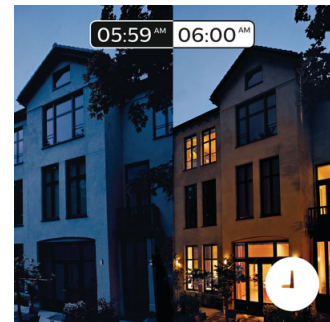

Sinulle sopivat ajastukset

Philips Hue -sovelluksen ajastustoiminnon avulla voit antaa vaikutelman siitä, että olisit kotona, vaikka oletkin muualla. Määritä valot syttymään saapuessasi kotiin tai määritä eri huoneiden valot syttymään eri aikaan. Voit myös asettaa valot sammumaan vaiheittain illalla niin, ettei sinun tarvitse itse muistaa sammuttaa niitä. Vaatii yhteyden Philips Hue -sillan kanssa.