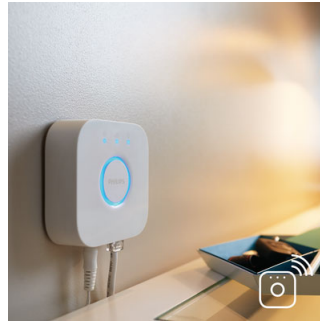

PHILIPS

Kohokohdat

Sisältää himmentimen

Voit hallita valkoista tunnelmavalaukusta helposti paristokäyttöisen Philips Hue -himentimen avulla. Selaa neljää eri valaistusvaihtoehtoa on-painiketta painamalla ja säädä valaistuksen himmennystä helposti. Himmentimen voi kiinnittää langattomasti mihin tahansa sen pienen ja tyylikkään telakan ansiosta. Käytä kaukosäätimenä tai valokytkimenä seinää vasten ja nauti valaistuksesta joka päivä. Voit liittää jopa 10 Hue-valoa yhteen himmentimeen.

Hallitse Hue-sillan avulla

Liittämällä Philips Hue -valot siltaan saat loputtomasti erilaisia valaistumahdollisuuksia.

Luo oma tunnelmasi

Voit valita minkä tahansa valkoisen sävyn ja luoda kotiisi tunnelmallisen valaistuksen lämpimän tai kylmän valkoisen sävyillä. Nauti eri tyyleistä eri vuodenaikoina – raikas valkoinen valo tuo mieleen kevään, lämmin valkoinen kesäauringon ja kylmä valkoinen talven.