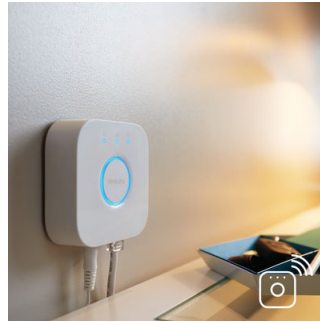

PHILIPS

Being-riippuväläisin

Sisältää himmentimen Integroitu LED, Valkoinen, Älykäs ohjaus Hue-sillan avulla*

4098431P7

Kohokohdat

Sisältää himmentimen

Voit hallita valkoista tunnelmavalaisuusta helposti paristokäyttöisen Philips Hue -himentimen avulla. Selaa neljää eri valaistusvaihtoehtoa on-painiketta painamalla ja säädä valaistuksen himmennystä helposti. Himmentimen voi kiinnittää langattomasti mihin tahansa sen pienen ja tyylikkään telakan ansiosta. Käytä kaukosäätimenä tai valokytkimenä seinää vasten ja nauti valaistuksesta joka päivä. Voit liittää jopa 10 Hue-valoa yhteen himmentimeen.

Hallitse Hue-sillan avulla

Liittämällä Philips Hue -valot siltaan saat loputtomasti erilaisia valaistumahdollisuuksia.

Luo oma tunnelmasi

Voit valita minkä tahansa valkoisen sävyn ja luoda kotiisi tunnelmallisen valaistuksen lämpimän tai kylmän valkoisen sävyillä. Nauti eri tyyleistä eri vuodenaikoina – raikas valkoinen valo tuo mieleen kevään, lämmin valkoinen kesäauringon ja kylmä valkoinen talven.