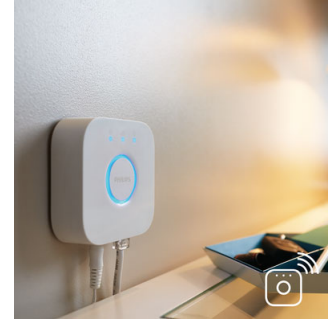

Hallitse Hue-sillan avulla

Liittämällä Philips Hue -valot siltaan saat loputtomasti erilaisia valaistusmahdollisuuksia.