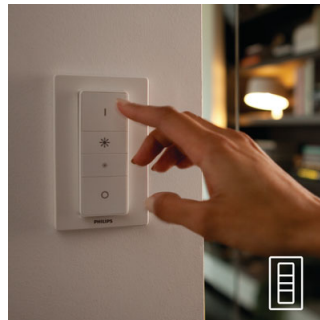

Sisältää himmentimen

Voit hallita valkoista tunnelmavalaitusta helposti paristokäyttöisen Philips Hue -himentimen avulla. Selaa neljää eri valaistusvaihtoehtoa on-painiketta painamalla ja säädä valaistuksen himmennystä helposti. Himmentimen voi kiinnittää langattomasti mihin tahansa sen pienen ja tyylikkään telakan

ansiosta. Käytä kaukosäätimenä tai valokytkimenä seinää vasten ja nauti valaistuksesta joka päivä. Voit liittää jopa 10 Hue-valoa yhteen himmentimeen.