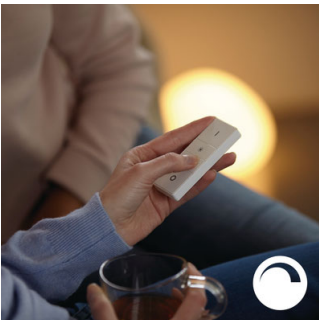

Himmennys ei vaadi asennusta

Nauti Philips Hue-valojen taatusti vaivattomasta himmennyksestä. Ei liian kirkasta tai liian pimeää, vaan juuri oikea valaistus. Johtoja, sähköasentajia tai asennuksia ei tarvita