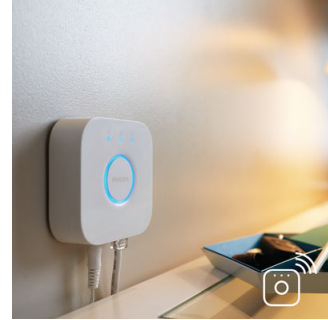

Philips Hue White
ambiance
Explore-seinävalaisin

Sisältää himmentimen

E14
Valkoinen
Älykäs ohjaus Hue-sillan avulla*

43002/31/P7

Valoa tunnelmallisiin hetkiin

aamunkoitosta auringonlaskuun

Yhdistä Philips Hue White Ambiance Explore -seinävalaisin Philips Hue -järjestelmääsi. Sen luonnollinen valkoinen valo antaa energiaa ja auttaa heräämään, keskittymään, lukemaan ja rentoutumaan. Voit kohdistaa valon sinne, missä sitä eniten tarvitset.

Sisältää himmentimen

Voit hallita valkoista tunnelmavalaitusta helposti paristokäyttöisen Philips Hue -himentimen avulla. Selaa neljää eri valaistusvaihtoehtoa on-painiketta painamalla ja säädä valaistuksen himmennystä helposti. Himmentimen voi kiinnittää langattomasti mihin tahansa sen pienen ja tyylikkään telakan ansiosta. Käytä kaukosäätimenä tai valokytkimenä seinää vasten ja nauti valaistuksesta joka päivä. Voit liittää jopa 10 Hue-valoa yhteen himmentimeen.

Hallitse Hue-sillan avulla

Liittämällä Philips Hue -valot siltaan saat loputtomasti erilaisia valaistumahdollisuuksia.

Valitse oikea valaistuksen suunta

Tämän seinävalaisimen liikuteltava pää on suunniteltu suuntaamaan valoa sinne, missä sitä eniten tarvitaan.