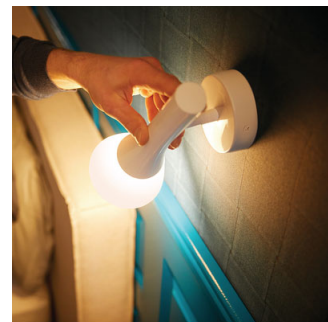

Sisältää himmentimen

Voit hallita valkoista tunnelmavalaitusta helposti paristokäyttöisen Philips Hue -himentimen avulla. Selaa neljää eri valaistusvaihtoehtoa on-painiketta painamalla ja säädä valaistuksen himmennystä helposti. Himmentimen voi kiinnittää langattomasti mihin tahansa sen pienen ja tyylikkään telakan ansiosta. Käytä kaukosäätimenä tai valokytkimenä seinää vasten ja nauti valaistuksesta joka päivä. Voit liittää jopa 10 Hue-valoa yhteen himmentimeen.

Hallitse Hue-sillan avulla

Liittämällä Philips Hue -valot siltaan saat loputtomasti erilaisia valaistumahdollisuuksia.

Valitse oikea valaistuksen suunta

Tämän seinävalaisimen liikuteltava pää on suunniteltu suuntaamaan valoa sinne, missä sitä eniten tarvitaan.