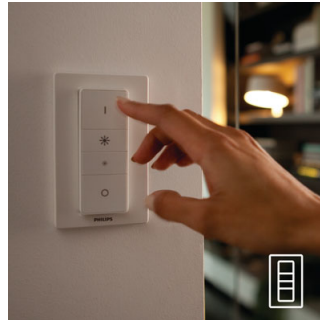

Philips Hue White
ambiance
Explore-seinävalaisin

Sisältää himmentimen

E14
Valkoinen
Älykäs ohjaus Hue-sillan avulla*

43002/31/P7

Valoa tunnelmallisiin hetkiin

aamunkoitosta auringonlaskuun

Yhdistä Philips Hue White Ambiance Explore -seinävalaisin Philips Hue -järjestelmääsi. Sen luonnollinen valkoinen valo antaa energiaa ja auttaa heräämään, keskittymään, lukemaan ja rentoutumaan. Voit kohdistaa valon sinne, missä sitä eniten tarvitset.

Himmennys ei vaadi asennusta

Nauti Philips Hue-valojen taatusti vaivattomasta himmennyksestä. Ei liian kirkasta tai liian pimeää, vaan juuri oikea valaistus. Johtoja, sähköasentajia tai asennuksia ei tarvita.

Sisältää himmentimen

Voit hallita valkoista tunnelmavalaitusta helposti paristokäyttöisen Philips Hue -himentimen avulla. Selaa neljää eri valaistusvaihtoehtoa on-painiketta painamalla ja säädä valaistuksen himmennystä helposti. Himmentimen voi kiinnittää langattomasti mihin tahansa sen pienen ja tyylikkään telakan ansiosta. Käytä kaukosäätimenä tai valokytkimenä seinää vasten ja nauti valaistuksesta joka päivä. Voit liittää jopa 10 Hue-valoa yhteen himmentimeen.

Hallitse Hue-sillan avulla

Liittämällä Philips Hue -valot siltaan saat loputtomasti erilaisia valaistumahdollisuuksia.

Valitse oikea valaistuksen suunta

Tämän seinävalaisimen liikuteltava pää on suunniteltu suuntaamaan valoa sinne, missä sitä eniten tarvitaan.