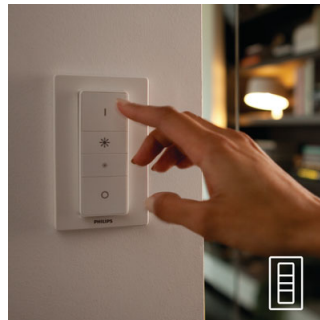

Himmennys ei vaadi asennusta

Nauti Philips Hue-valojen taatusti vaivattomasta himmennyksestä. Ei liian kirkasta tai liian pimeää, vaan juuri oikea valaistus. Johtoja, sähköasentajia tai asennuksia ei tarvita.

Sisältää himmentimen

Voit hallita valkoista tunnelmavalaitusta helposti paristokäyttöisen Philips Hue -himentimen avulla. Selaa neljää eri valaistusvaihtoehtoa on-painiketta painamalla ja säädä valaistuksen himmennystä helposti. Himmentimen voi kiinnittää langattomasti mihin tahansa sen pienen ja tyylikkään telakan ansiosta. Käytä kaukosäätimenä tai valokytkimenä seinää vasten ja nauti valaistuksesta joka päivä. Voit liittää jopa 10 Hue-valoa yhteen himmentimeen.

Hallitse Hue-sillan avulla

Liittämällä Philips Hue -valot siltaan saat loputtomasti erilaisia valaistumahdollisuuksia.

Valitse juuri sopiva valaistuksen suunta

Tämän pöytävalaisimen liikuteltava pää on suunniteltu suuntaamaan valoa sinne, missä sitä eniten tarvitaan.