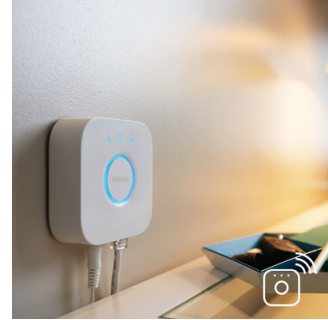

Sisältää himmentimen

Voit hallita valkoista tunnelmavalaitusta helposti paristokäyttöisen Philips Hue -himentimen avulla. Selaa neljää eri valaistusvaihtoehtoa on-painiketta painamalla ja säädä valaistuksen himmennystä helposti. Himmentimen voi kiinnittää langattomasti mihin tahansa sen pienen ja tyylikkään telakan ansiosta. Käytä kaukosäätimenä tai valokytkimenä seinää vasten ja nauti valaistuksesta joka päivä. Voit liittää jopa 10 Hue-valoa yhteen himmentimeen.

Hallitse Hue-sillan avulla

Liittämällä Philips Hue -valot siltaan saat loputtomasti erilaisia valaistumahdollisuuksia.

Valitse juuri sopiva valaistuksen suunta

Tämän pöytävalaisimen liikuteltava pää on suunniteltu suuntaamaan valoa sinne, missä sitä eniten tarvitaan.