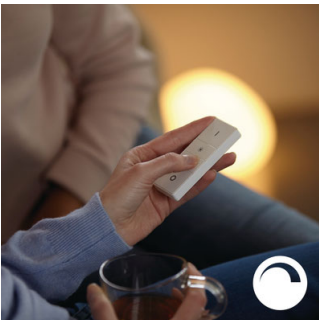

Himmennys ei vaadi asennusta

Nauti Philips Hue-valojen taatusti vaivattomasta himmennyksestä. Ei liian kirkasta tai liian pimeää, vaan juuri oikea valaistus. Johtoja, sähköasentajia tai asennuksia ei tarvita.