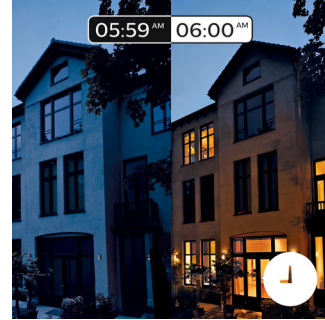

Määritä ajastimet sinulle sopiviksi

Philips Hue -sovelluksen ajastustoiminnon avulla voit antaa vaikutelman siitä, että olisit kotona, vaikka oletkin muualla. Määritä valot syttymään saapuessasi kotiin tai määritä eri huoneiden valot syttymään eri aikaan. Voit myös asettaa valot sammumaan vaihteittain illalla niin, ettei sinun tarvitse itse muistaa sammuttaa niitä.