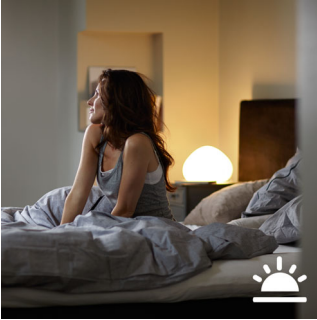

Kohokohdat

Virittäydy heräämiseen ja nukahtamiseen

Philips Hue auttaa käynnistämään päivän mukavasti ja virkeästi. Valon kirkkaus lisääntyy vähitellen muistuttaen auringonnousua ja auttaa siten sinua heräämään ilman kovaäänistä herätyskelloa. Aloita päiväsi oikealla tavalla. Illalla lämmin valkoinen valo auttaa sinua rentoutumaan ja nukahtamaan nopeammin.