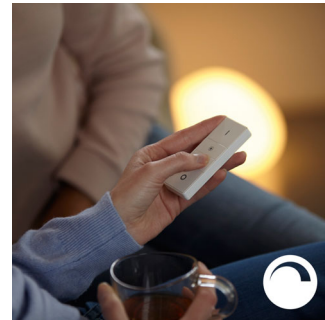

Himmennys ei vaadi asennusta

Nauti Philips Hue -valojen taatusti vaivattomasta himmennyksestä. Ei liian kirkasta tai liian pimeää, vaan juuri oikea valaistus. Johtoja, sähköasentajia tai asennuksia ei tarvita