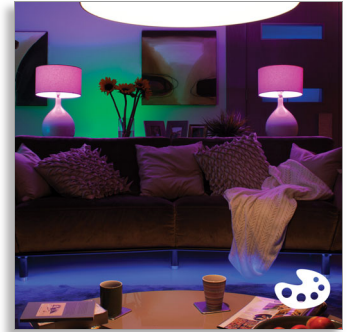

Philips Hue
White and color ambiance
Kaksi lamppua E27

Kaksi lamppua
E27

8718696729052

Rajattomat mahdollisuudet

ainutlaatuisiin elämyksiin

Lisää Philips Hue -järjestelmään valkoinen ja värillinen Philips Hue ambiance -polttimo ja nauti korkealaatuisen valkoisen ja värillisen valon rajattomista valaistusmahdollisuuksista.

Rajattomat mahdollisuudet

- Käytä 16 miljoonaa eri väriä luovasti
- Synkronoi valot musiikin tai elokuvien tahtiin
- Valaise pelihetki
- Virittäydy heräämiseen ja nukahtamiseen luonnollisesti
- Luo mieleisesi tunnelma lämpimästä valkoisesta kylmään päivänvaloon
- Rentoudu, lue, keskity tai kerää energiaa valaistuksella
- Älykäs ohjaus niin kotona kuin kodin ulkopuolellakin
- Määritä ajastimet sinulle sopiviksi
- Himmennys ei vaadi asennusta
- Monipuoliset säätömahdollisuudet
- Tarvitset Philips Hue -sillan
- Langattomasti hallittavat LED-lamput