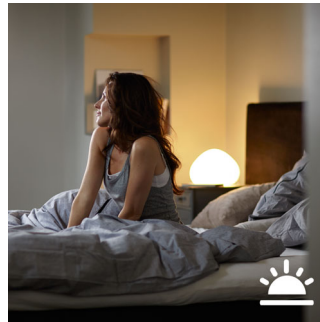

Synkronoi musiikin tai elokuvien tahtiin

Laajenna televisionkatselukokemus koko huoneeseen tai synkronoi valo suosikkimusiikkisi tahtiin ja katso, kuinka valot reagoivat rytmiin. Lataa kolmannen osapuolen sovelluksia ja katso, mitä kaikkea mahtavaa Philips Hue voi sinulle tarjota.

Valaise pelihetki

Vie pelihetkesi uudelle tasolle. Lataa kolmannen osapuolen sovelluksia ja katso, mitä kaikkea mahtavaa Philips Hue voi sinulle tarjota.

Virittäydy heräämiseen ja nukahtamiseen

Philips Hue auttaa käynnistämään päivän mukavasti ja virkeästi. Valon kirkkaus lisääntyy vähitellen muistuttaen auringonnousua ja auttaa sinua heräämään ilman kovaäänistä herätyskelloa. Aloita päiväsi oikein. Illalla lämmin valkoinen valo auttaa sinua rentoutumaan ja nukahtamaan nopeammin.