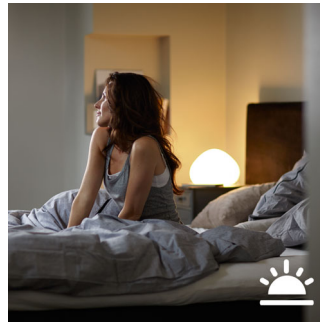

PHILIPS

Kohokohdat

Voit käyttää värejä luovasti

Leikittele valoilla ja muuta huoneesi tunnelmaa valitsemalla 16 miljoonasta väristä. Voit vaihtaa huoneen tunnelmaa helposti vain yhdellä napin painalluksella. Valaise suosikkivalokuviasi ja koe tärkeä hetki uudelleen oikean valaistuksen avulla. Tallenna parhaat valaistusasetukset ja käytä niitä helposti myöhemmin.

Synkronoi musiikin tai elokuvien tahtiin

Laajenna televisionkatselukokemus koko huoneeseen tai synkronoi valo suosikkimusiikkisi tahtiin ja katso, kuinka valot reagoivat rytmiin. Lataa kolmannen osapuolen sovelluksia ja katso, mitä kaikkea mahtavaa Philips Hue voi sinulle tarjota.

Valaise pelihetki

Vie pelihetkesi uudelle tasolle. Lataa kolmannen osapuolen sovelluksia ja katso, mitä kaikkea mahtavaa Philips Hue voi sinulle tarjota.

Virittäydy heräämiseen ja nukahtamiseen

Philips Hue auttaa käynnistämään päivän mukavasti ja virkeästi. Valon kirkkaus lisääntyy vähitellen muistuttaen auringonnousua ja auttaa sinua heräämään ilman kovaäänistä herätyskelloa. Aloita päiväsi oikein. Illalla lämmin valkoinen valo auttaa sinua rentoutumaan ja nukahtamaan nopeammin.