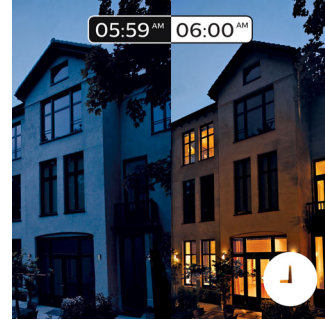

Sinulle sopivat ajastimet

Philips Hue -sovelluksen ajastustoiminnon avulla voit antaa vaikutelman siitä, että olisit kotona, vaikka oletkin muualla. Määritä valot syttymään saapuessasi kotiin tai määritä eri huoneiden valot syttymään eri aikaan. Voit myös asettaa valot sammumaan vaihteittain illalla niin, ettei sinun tarvitse muistaa sammuttaa niitä.