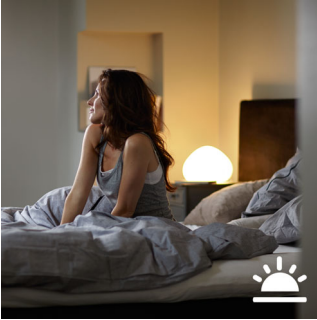

White ambiance Yksi lamppu E14
3 x GU10-polttimo Valkoisen sävyt (2 200–6 500 K)

8718696695203

Kohokohdat

Virittäydä heräämiseen ja nukahtamiseen

Philips Hue auttaa käynnistämään päivän mukavasti ja virkeästi. Valon kirkkaus lisääntyy vähitellen muistuttaen auringonnousua ja auttaa sinua heräämään ilman kovaäänistä herätyskelloa. Aloita päiväsi oikein. Illalla lämmin valkoinen valo auttaa sinua rentoutumaan ja nukahtamaan nopeammin.