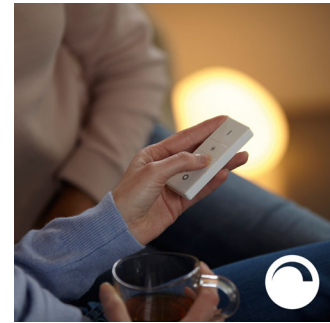

Himmennys ei vaadi asennusta

Nauti Philips Hue -valojen taatusti vaivattomasta himmennyksestä. Ei liian kirkasta tai liian pimeää, vaan juuri oikea valaistus. Johtoja, sähköasentajia tai asennuksia ei tarvita