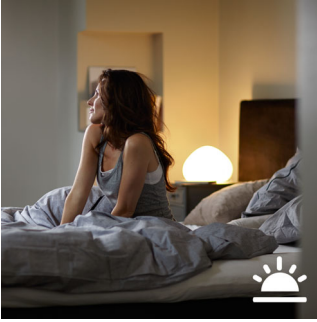

White ambiance Kaksi lamppua E14
2 x E14-polttimo Valkoisen sävyt (2 200–6 500 K)

8718696695265

Kohokohdat

Virittäydä heräämiseen ja nukahtamiseen

Philips Hue auttaa käynnistämään päivän mukavasti ja virkeästi. Valon kirkkaus lisääntyy vähitellen muistuttaen auringonnousua ja auttaa sinua heräämään ilman kovaäänistä herätyskelloa. Aloita päiväsi oikein. Illalla lämmin valkoinen valo auttaa sinua rentoutumaan ja nukahtamaan nopeammin.