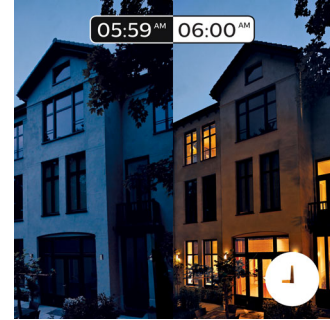

Sinulle sopivat ajastimet

Philips Hue -sovelluksen ajastustoiminnon avulla voit antaa vaikutelman siitä, että olisit kotona, vaikka oletkin muualla. Määritä valot syttymään saapuessasi kotiin tai määritä eri huoneiden valot syttymään eri aikaan. Voit myös asettaa valot sammumaan vaiheittain illalla niin, ettei sinun tarvitse muistaa sammuttaa niitä.