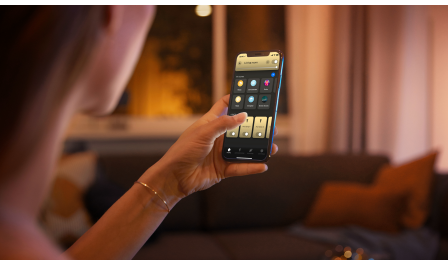

Pehmeä himmennys

- Yhdistä langattomaan himmennin kytkimeen kätevää langatonta ohjausta varten

Helppokäyttöinen älyvalaistus

- Ohjaa jopa 10 valoa yhtä aikaa Bluetooth-sovelluksella
- Ohjaa valaistusta äänikomennoilla*
- Luo juuri oikea tunnelma lämpimän tai kylmän valkoisen sävyisillä valoilla
- Täydellinen valikoima valaistusvaihtoehtoja päivän eri toimiin
- Vapauta älykkään valaistuksen kaikki ominaisuudet Hue-sillan avulla!

Kohokohdat

Himmennys ei vaadi asennusta

Ohjaa Philips Hue -valoja suoraan langattomalla himmennin kytkimellä. Voit kytkeä valot päälle ja pois, vaihtaa neljän eri valaistusvaihtoehdon välillä ja himmentää sopivaan valotehoon. Asennus onnistuu nopeasti, yksinkertaisesti ja ilman stressiä. Sinun ei tarvitse tehdä muuta kuin liittää kytkin valaisimen pariin ja sijoittaa kytkin kodissasi minne tahansa. Siinä kaikki.

Ohjaa jopa 10 valoa yhtä aikaa Bluetooth-sovelluksella

Hue Bluetooth -sovelluksella voit ohjata kaikkia asunnon Hue-älyvalaisimia yhdestä huoneesta. Voit lisätä jopa 10 älyvaloa ja ohjata niitä näppärästi mobiililaitteen painikkeella.