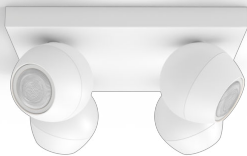

# PHILIPS

Buckram-  
kohdevalaisin

Hue White -tunnelmavalo

Mukana GU10-ledilamppu

Bluetooth-ohjaus sovelluksella

Sisältää Dimmer switch -  
himmenninkytkimen

Lisää ominaisuuksia Hue-sillan  
avulla

8719514339149