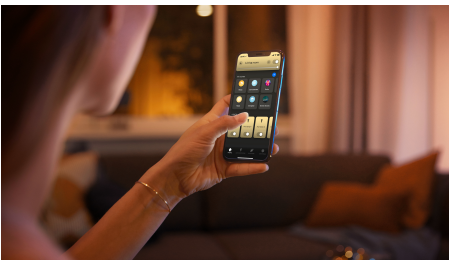

Helppokäyttöinen älyvalaistus

Kirkasta huoneesi Philips Hue White Ambiance Adore -spottivalaisimella. Lämpimästä viileään muuttuva valkoinen valo ja sisäänrakennetut valaistusvaihtoehdot auttavat virkistäytymään, keskittymään, lukemaan ja rentoutumaan. Ohjaa nopeasti mukana tulevan Hue Dimmer switchin tai Bluetoothin avulla. Ota käyttöön lisää älykkäitä valaistustoimintoja Hue Bridgen avulla.

Pehmeä himmennys

- Yhdistä langattomaan himmenninkytkimeen kätevää langatonta ohjausta varten

Helppokäyttöinen älyvalaistus

- Ohjaa jopa 10 valoa yhtä aikaa Bluetooth-sovelluksella
- Ohjaa valaistusta äänikomennoilla*
- Luo juuri oikea tunnelma lämpimän tai kylmän valkoisen sävyisillä valoilla
- Täydellinen valikoima valaistusvaihtoehtoja päivän eri toimiin
- Vapauta älykkään valaistuksen kaikki ominaisuudet Hue-sillan avulla!

Kohokohdat

Himmennys ei vaadi asennusta

Ohjaa Philips Hue -valoja suoraan langattomalla himmennin kytkimellä. Voit kytkeä valot päälle ja pois, vaihtaa neljän eri valaistusvaihtoehdon välillä ja himmentää sopivaan valotehoon. Asennus onnistuu nopeasti, yksinkertaisesti ja ilman stressiä. Sinun ei tarvitse tehdä muuta kuin liittää kytkin valaisimen pariin ja sijoittaa kytkin kodissasi minne tahansa. Siinä kaikki.

Ohjaa jopa 10 valoa yhtä aikaa Bluetooth-sovelluksella

Hue Bluetooth -sovelluksella voit ohjata kaikkia asunnon Hue-älyvalaisimia yhdestä huoneesta. Voit lisätä jopa 10 älyvaloa ja ohjata niitä näppärästi mobiililaitteen painikkeella.