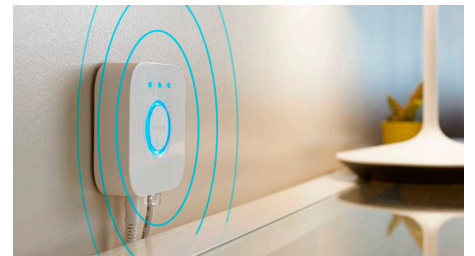

Luo juuri oikea tunnelma lämpimän tai kylmän valkoisen sävyisillä valoilla

Nämä lamput ja valaisimet tuovat kotiin lämpimän tai viileän valkoisen sävyjä. Valoja voi säätää kirkkaasta himmeään yövaloon kulloisenkin tarpeen mukaan.

Vapauta älykkään valaistuksen kaikki ominaisuudet Hue-sillan avulla!

Lisäämällä Hue Bridgen (myydään erikseen) saat kaikki Philips Hue -ominaisuudet käyttöösi. Hue Bridgen voi lisätä jopa 50 älykstä valoa, joita voit ohjata kotona. Voit käyttää kodin valaistuksen automatisoinnin apuna esimerkiksi rutiiniaikatauluja. Voit säätää valoja myös kodin ulkopuolelta ja lisätä erilaisia työkaluja, kuten liiketunnistimia ja älykkäitä kytkimiä.