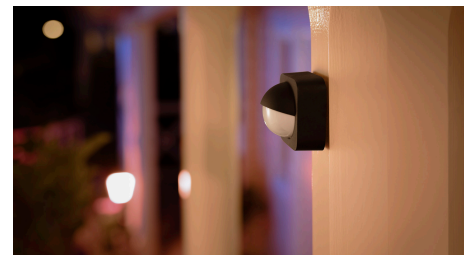

Todella nopea asentaa

Outdoor-tunnistin on helppo asentaa, ja se toimii täysin langattomasti, joten asentamiseen ei tarvita sähkömiestä. Pura tunnistin pakkauksesta, ota se käyttöön sovelluksen kautta ja asenna se haluamaasi paikkaan. Myös tunnistimen asetukset sekä päivänvalotunnistimen ja liiketunnistimen herkkyys määritetään Philips Hue app -sovelluksen kautta.