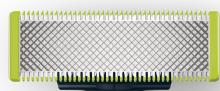

PHILIPS

Vaihtoterä

OneBlade

Trimmaa, rajaa ja ajele

1 vaihtoterä

Sopii kaikkiin OneBlade-
kahvoihin

QP210/50

Trimmaa, rajaa ja ajele

Pitkätkin partakarvat

Philips OneBlade on edistyksellinen hybridiparranajokone, joka soveltuu parranajon lisäksi myös trimmaukseen ja rajaamiseen. Unohda muut laitteet ja monimutkaiset työvaiheet – OneBlade hoitaa kaiken!

Miellyttävä parranajo

- Ainutlaatuinen OneBlade-tekniikka

Helppokäyttöinen

- OneBlade on suunniteltu kestäämään

Kohokohdat

Ainutlaatuinen OneBlade-tekniikka

Parran ja viiksien sekä vartalokarvojen trimmaukseen tarkoitettu Philips OneBladella trimmaat, rajaat ja ajelet kaiken pituisia ihokarvoja. Sillä ajo on helppoa ja miellyttävää pinnan ja pyöristettyjen kärkien ansiosta. Leikkuuosaa liikkuu 200x sekunnissa, joten se leikkaa pitkätkin karvat tehokkaasti.

Tekniset tiedot

Tehokas trimmaus- ja ajotulos

Ajojärjestelmä: Kasvojen muotoja myötäilevä tekniikka, Kaksinkertainen suojausjärjestelmä
Trimmausjärjestelmä: Kasvojen muotoja myötäilevä tekniikka

Huolto

Vaihtoaajopää QP210, QP220: Vaihda 4 kuukauden välein*