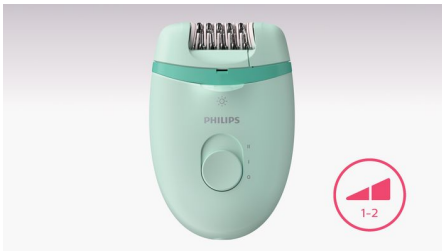

PHILIPS

Johdollinen
pienikokoinen epilaattori

Satinelle Essential

Opti-light-valo

Sääriille ja herkille alueille

3 lisäosaa

BRE265/00

Helppoa epilointia

Helppo ja vaivaton käyttää

- Ainutlaatuinen sisäinen valo parantaa ohuiden ihokarvojen näkyvyyttä
- 2 nopeusasetusta, joilla poistat niin ohuet kuin paksut ihokarvat
- Profiloitu, ergonominen muotoilu miellyttävään käsittelyyn
- Pestävä epilointipää on huippuhygieeninen ja helppo puhdistaa

Kohokohdat

Tehokas epilointijärjestelmä

Tehokas epilointijärjestelmä jättää ihon sileäksi ja sängetömäksi jopa viikoiksi

Opti-light-valo

Ainutlaatuinen sisäinen valo tehostaa epilointia varmistamalla, että mahdollisimman vähän ihokarvoja jää huomaamatta.

2 nopeusasetusta

2 nopeusasetusta, joilla poistat kätevästi niin ohuet kuin paksut ihokarvat.

Ergonominen muotoilu

Pyöreä muoto istuu täydellisesti käteen ja tekee ihokarvojen poistosta miellyttävää. Ja se on myös tyylikkään näköinen!