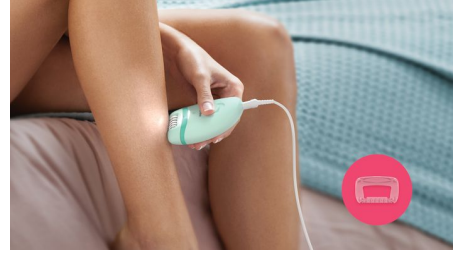

Hierontasuojus

Hierontasuojus vähentää epiloinnin ihoärsytystä.