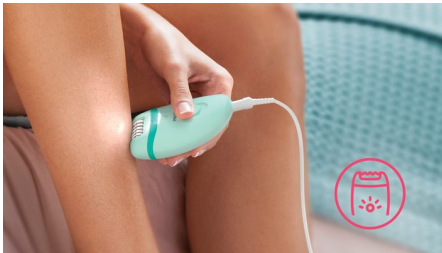

Helppo ja vaivaton käyttää

- Ainutlaatuinen sisäinen valo parantaa ohuiden ihokarvojen näkyvyyttä
- 2 nopeusasetusta, joilla poistat niin ohuet kuin paksut ihokarvat
- Profiloitu, ergonominen muotoilu miellyttävään käsittelyyn
- Pestävä epilointipää on huippuhygieeninen ja helppo puhdistaa

Tarkka lopputulos

- Tehokas epilointijärjestelmä poistaa karvat juurineen

Lisätarvikkeet

- Sensitive cap -pää häiritsevien karvojen poistoon
- Mukana hierontasuojus
- Säilytuspussi kotiin ja matkoille

asimpleswitch.com

Kohokohdat

Tehokas epilointijärjestelmä

Tehokas epilointijärjestelmä jättää ihon sileäksi ja sängetömäksi jopa viikoiksi

Opti-light-valo

Ainutlaatuinen sisäinen valo tehostaa epilointia varmistamalla, että mahdollisimman vähän ihokarvoja jää huomaamatta.