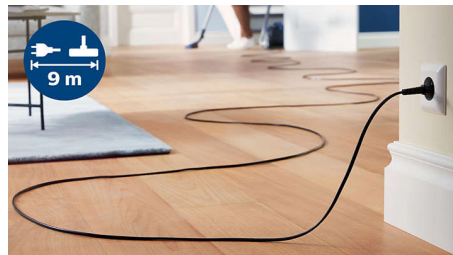

9 metrin käyttöetäisyys

Virtajohtoa ei tarvitse siirtää usein pistorasiasta toiseen 9 metrin käyttöetäisyyden ansiosta.