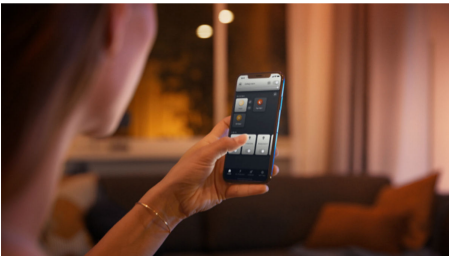

Helppokäyttöinen älyvalaistus

Tuo retroilme ja kaikki nykyaikaisen tekniikan edut kotiisi älykkään ST64-lampun avulla. Perinteistä hehkulamppua muistuttavassa lampussa on retromuotoilu, käämihehkulanka ja himmennettävä lämpimän valkoisesta viileään valkoinen valo.

Rajattomat mahdollisuudet

- Vintage-muotoilu ja modernit ominaisuudet käsi kädessä

Helppokäyttöinen älyvalaistus

- Ohjaa jopa 10 valoa yhtä aikaa Bluetooth-sovelluksella
- Ohjaa jopa 10 valoa yhtä aikaa Bluetooth-sovelluksella
- Ohjaa valaistusta äänikomennoilla*
- Luo juuri oikea tunnelma pehmeällä valkoisella valolla

Ohjaa jopa 10 valoa yhtä aikaa Bluetooth-sovelluksella

Hue Bluetooth -sovelluksella voit ohjata kaikkia asunnon Hue-älyvalaisimia yhdestä huoneesta. Voit lisätä jopa 10 älyvaloa ja ohjata niitä näppärästi mobiililaitteen painikkeella.