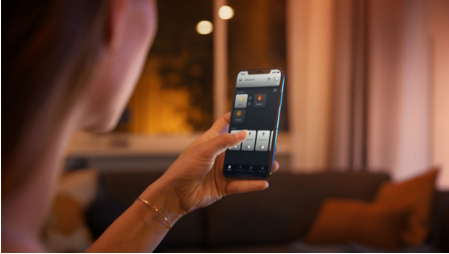

Kohokohdat

Ohjaa jopa 10 valoa yhtä aikaa Bluetooth-sovelluksella

Hue Bluetooth -sovelluksella voit ohjata kaikkia asunnon Hue-älyvalaisimia yhdestä huoneesta. Voit lisätä jopa 10 älyvaloa ja ohjata niitä näppärästi mobiililaitteen painikkeella.