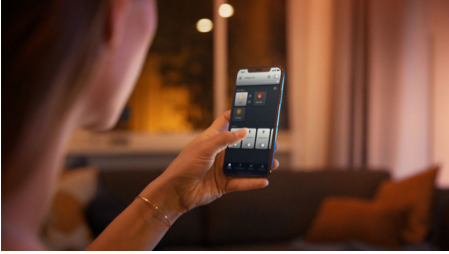

Helppokäyttöinen älyvalaistus

Klassinen hehkulampun ilme hieman pienemmässä koossa. Kynttilämallisessa hehkulampussa on käämihehkulanka ja E14-kanta. Se sopii erinomaisesti pieniin valaisimiin, joihin haluat vintage-tyyliä ja ripauksella nykyaikaisuutta.

Helppokäyttöinen älyvalaistus

- Ohjaa jopa 10 valoa yhtä aikaa Bluetooth-sovelluksella
- Ohjaa valaistusta äänikomennoilla*
- Luo juuri oikea tunnelma pehmeällä valkoisella valolla
- Vapauta älykkään valaistuksen kaikki ominaisuudet Hue-sillan avulla!

Kohokohdat

Ohjaa jopa 10 valoa yhtä aikaa Bluetooth-sovelluksella

Hue Bluetooth -sovelluksella voit ohjata kaikkia asunnon Hue-älyvalaisimia yhdestä huoneesta. Voit lisätä jopa 10 älyvaloa ja ohjata niitä näppärästi mobiililaitteen painikkeella.