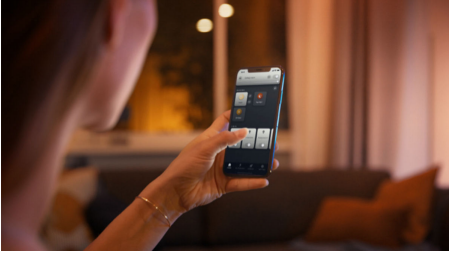

Helppokäyttöinen älyvalaistus

Tuo älyvaloa kotisi joka kolkkaan kahdella E27-kannalla varustetulla LED-älylampulla, jotka tarjoavat pehmeän valkoisen valon. Nämä useimpiin valaisimiin sopivat lamput mahdollistavat välittömän langattoman himmennuksen.

Helppokäyttöinen älyvalaistus

- Ohjaa jopa 10 valoa yhtä aikaa Bluetooth-sovelluksella
- Ohjaa valaistusta äänikomennoilla*
- Luo juuri oikea tunnelma pehmeällä valkoisella valolla
- Vapauta älykkään valaistuksen kaikki ominaisuudet Hue-sillan avulla!
- Näiden lamppujen kirkkaus on verrattavissa perinteiseen 60 W:n lamppuun. Ne tuottavat riittävän kirkasta valkoista valoa, jotta näet lukea sohvalla, kuunnella musiikkia tai yksinkertaisesti rentoutua makuuhuoneessa.

Kohokohdat

Ohjaa jopa 10 valoa yhtä aikaa Bluetooth-sovelluksella

Hue Bluetooth -sovelluksella voit ohjata kaikkia asunnon Hue-älyvalaisimia yhdestä huoneesta. Voit lisätä jopa 10 älyvaloa ja ohjata niitä näppärästi mobiililaitteen painikkeella.