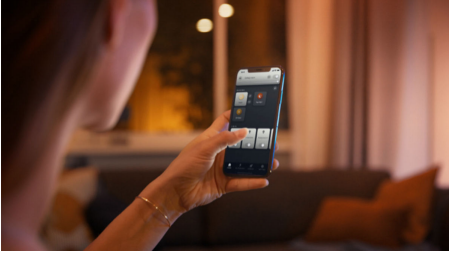

Helppokäyttöinen älyvalaistus

Tuo älyvaloa kotisi joka kolkkaan neljällä E27-kannalla varustetulla LED-älylampulla, jotka tarjoavat pehmeän valkoisen valon. Nämä useimpiin valaisimiin sopivat lamput mahdollistavat välittömän langattoman himmennuksen.

Helppokäyttöinen älyvalaistus

- Ohjaa jopa 10 valoa yhtä aikaa Bluetooth-sovelluksella
- Ohjaa valaistusta äänikomennoilla*
- Luo juuri oikea tunnelma pehmeällä valkoisella valolla
- Vapauta älykkään valaistuksen kaikki ominaisuudet Hue-sillan avulla!
- Näiden lamppujen kirkkaus on verrattavissa perinteiseen 60 W:n lamppuun. Ne tuottavat riittävän kirkasta valkoista valoa, jotta näet lukea sohvalla, kuunnella musiikkia tai yksinkertaisesti rentoutua makuuhuoneessa.

Kohokohdat

Ohjaa jopa 10 valoa yhtä aikaa Bluetooth-sovelluksella

Hue Bluetooth -sovelluksella voit ohjata kaikkia asunnon Hue-älyvalaisimia yhdestä huoneesta. Voit lisätä jopa 10 älyvaloa ja ohjata niitä näppärästi mobiililaitteen painikkeella.