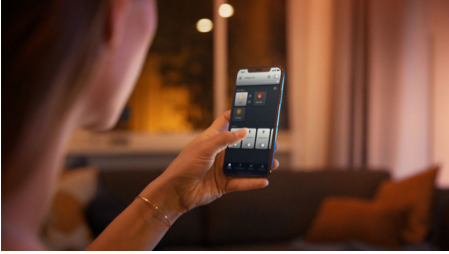

Helppokäyttöinen älyvalaistus

Näissä älykynttilälampuissa yhdistyvät perinteinen tyyli ja älylampun modernit ominaisuudet. Nauti pehmeään valkoisesta valosta ja välittömästä himmennyksestä, joiden ansiosta voit tuottaa oikean valon millä tahansa E14-kannalla varustetulla tavallisella valaisimella.

Helppokäyttöinen älyvalaistus

- Ohjaa jopa 10 valoa yhtä aikaa Bluetooth-sovelluksella
- Ohjaa valaistusta äänikomennoilla*
- Luo juuri oikea tunnelma pehmeällä valkoisella valolla
- Vapauta älykkään valaistuksen kaikki ominaisuudet Hue-sillan avulla!

Kohokohdat

Ohjaa jopa 10 valoa yhtä aikaa Bluetooth-sovelluksella

Hue Bluetooth -sovelluksella voit ohjata kaikkia asunnon Hue-älyvalaisimia yhdestä huoneesta. Voit lisätä jopa 10 älyvaloa ja ohjata niitä näppärästi mobiililaitteen painikkeella.