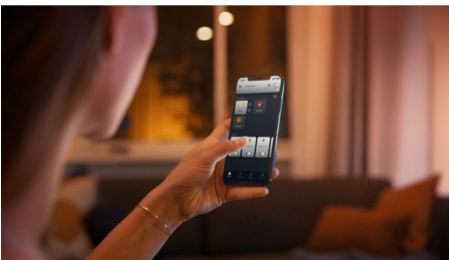

Pehmeä himmennys

- Yhdistä langattomaan himmenninnytkimeen kätevää langatonta ohjausta varten

Helppokäyttöinen älyvalaistus

- Ohjaa jopa 10 valoa yhtä aikaa Bluetooth-sovelluksella
- Ohjaa valaistusta äänikomennoilla*
- Luo juuri oikea tunnelma lämpimän tai kylmän valkoisen sävyisillä valoilla
- Täydellinen valikoima valaistusvaihtoehtoja päivän eri toimiin
- Vapauta älykkään valaistuksen kaikki ominaisuudet Hue-sillan avulla!

Kohokohdat

Himmennys ei vaadi asennusta

Ohjaa Philips Hue -valoja suoraan langattomalla himmennin kytkimellä. Voit kytkeä valot päälle ja pois, vaihtaa neljän eri valaistusvaihtoehdon välillä ja himmentää sopivaan valotehoon. Asennus onnistuu nopeasti, yksinkertaisesti ja ilman stressiä. Sinun ei tarvitse tehdä muuta kuin liittää kytkin valaisimen pariin ja sijoittaa kytkin kodissasi minne tahansa. Siinä kaikki.

Ohjaa jopa 10 valoa yhtä aikaa Bluetooth-sovelluksella

Hue Bluetooth -sovelluksella voit ohjata kaikkia asunnon Hue-älyvalaisimia yhdestä huoneesta. Voit lisätä jopa 10 älyvaloa ja ohjata niitä näppärästi mobiililaitteen painikkeella.