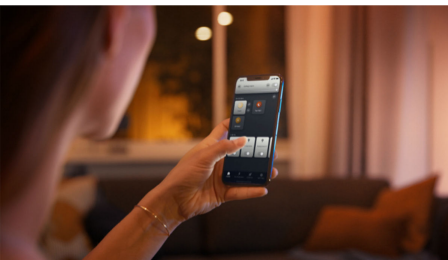

Ohjaa jopa 10 valoa yhtä aikaa Bluetooth-sovelluksella

Hue Bluetooth -sovelluksella voit ohjata kaikkia asunnon Hue-älyvalaisimia yhdestä huoneesta. Voit lisätä jopa 10 älyvaloa ja ohjata niitä näppärästi mobiililaitteen painikkeella.