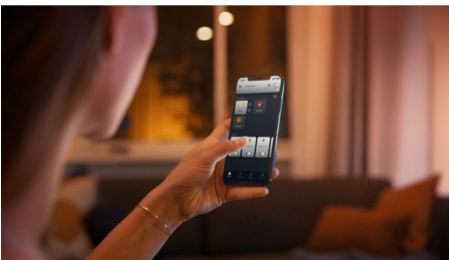

Helppokäyttöinen älyvalaistus

Säädettävällä päällä varustettu valkoinen Philips Hue White Ambiance Runner -spottivalaisin antaa sinun kohdistaa sekä lämmintä että viileää valkoista valoa huoneen kaikkiin nurkkiin. Hyödynnä sisäänrakennettuja valaistusvaihtoehtoja ja nopeuta ohjausta mukana tulevalla Hue Dimmer switchillä tai Bluetoothilla. Lisäominaisuuksia saat käyttöön yhdistämällä valaisimen Hue Bridgen.

Pehmeä himmennys

- Yhdistä langattomaan himmennin kytkimeen kätevää langatonta ohjausta varten

Helppokäyttöinen älyvalaistus

- Ohjaa jopa 10 valoa yhtä aikaa Bluetooth-sovelluksella
- Ohjaa valaistusta äänikomennoilla*
- Luo juuri oikea tunnelma lämpimän tai kylmän valkoisen sävyisillä valoilla
- Täydellinen valikoima valaistusvaihtoehtoja päivän eri toimiin
- Vapauta älykkään valaistuksen kaikki ominaisuudet Hue-sillan avulla!

Kohokohdat

Himmennys ei vaadi asennusta

Ohjaa Philips Hue -valoja suoraan langattomalla himmenninohjaimella. Voit kytkeä valot päälle ja pois, vaihtaa neljän eri valaistusvaihtoehdon välillä ja himmentää sopivaan valotehoon. Asennus onnistuu nopeasti, yksinkertaisesti ja ilman stressiä. Sinun ei tarvitse tehdä muuta kuin liittää kytkin valaisimen pariin ja sijoittaa kytkin kodissasi minne tahansa. Siinä kaikki.

Ohjaa jopa 10 valoa yhtä aikaa Bluetooth-sovelluksella

Hue Bluetooth -sovelluksella voit ohjata kaikkia asunnon Hue-älyvalaisimia yhdestä huoneesta. Voit lisätä jopa 10 älyvaloa ja ohjata niitä näppärästi mobiililaitteen painikkeella.