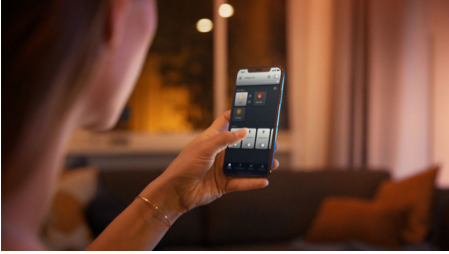

Helppokäyttöinen älyvalaistus

Säädettävällä päällä varustettu musta Philips Hue White Ambiance Runner -spottivalaisin antaa sinun kohdistaa sekä lämmintä että viileää valkoista valoa huoneen kaikkiin nurkkiin. Tehosta päivän rutiineja sisäänrakennettujen valaistusvaihtoehtojen avulla ja nopeuta ohjausta Bluetoothilla. Lisäominaisuuksia saat käyttöön yhdistämällä valaisimen Hue Bridgeen.

Helppokäyttöinen älyvalaistus

- Ohjaa jopa 10 valoa yhtä aikaa Bluetooth-sovelluksella
- Ohjaa valaistusta äänikomennoilla*
- Luo juuri oikea tunnelma lämpimän tai kylmän valkoisen sävyisillä valoilla
- Täydellinen valikoima valaistusvaihtoehtoja päivän eri toimiin
- Vapauta älykkään valaistuksen kaikki ominaisuudet Hue-sillan avulla!

Kohokohdat

Ohjaa jopa 10 valoa yhtä aikaa Bluetooth-sovelluksella

Hue Bluetooth -sovelluksella voit ohjata kaikkia asunnon Hue-älyvalaisimia yhdestä huoneesta. Voit lisätä jopa 10 älyvaloa ja ohjata niitä näppärästi mobiililaitteen painikkeella.