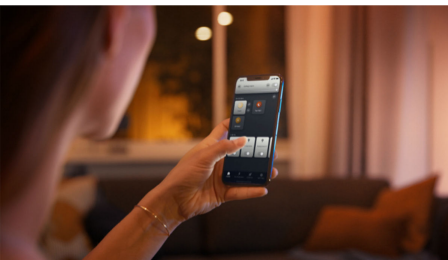

Helppokäyttöinen älyvalaistus

Valkoisen Philips Hue White Ambient Runner -spottivalaisimen spotit voi säätää tuomaan sekä lämmintä että viileää valkoista valoa huoneen kaikkiin nurkkiin. Tehosta päivän rutiineja sisäänrakennettujen valaistusvaihtoehtojen avulla ja nopeuta ohjausta mukana tulevan himmentimen tai Bluetoothin avulla. Hue Bridgellä saat käyttöön lisäominaisuuksia.

Pehmeä himmennys

- Yhdistä langattomaan himmenninkytkimeen kätevää langatonta ohjausta varten

Helppokäyttöinen älyvalaistus

- Ohjaa jopa 10 valoa yhtä aikaa Bluetooth-sovelluksella
- Ohjaa valaistusta äänikomennoilla*
- Luo juuri oikea tunnelma lämpimän tai kylmän valkoisen sävyisillä valoilla
- Täydellinen valikoima valaistusvaihtoehtoja päivän eri toimiin
- Vapauta älykkään valaistuksen kaikki ominaisuudet Hue-sillan avulla!

Kohokohdat

Himmennys ei vaadi asennusta

Ohjaa Philips Hue -valoja suoraan langattomalla himmenninohjaimella. Voit kytkeä valot päälle ja pois, vaihtaa neljän eri valaistusvaihtoehdon välillä ja himmentää sopivaan valotehoon. Asennus onnistuu nopeasti, yksinkertaisesti ja ilman stressiä. Sinun ei tarvitse tehdä muuta kuin liittää kytkin valaisimen pariin ja sijoittaa kytkin kodissasi minne tahansa. Siinä kaikki.

Ohjaa jopa 10 valoa yhtä aikaa Bluetooth-sovelluksella

Hue Bluetooth -sovelluksella voit ohjata kaikkia asunnon Hue-älyvalaisimia yhdestä huoneesta. Voit lisätä jopa 10 älyvaloa ja ohjata niitä näppärästi mobiililaitteen painikkeella.