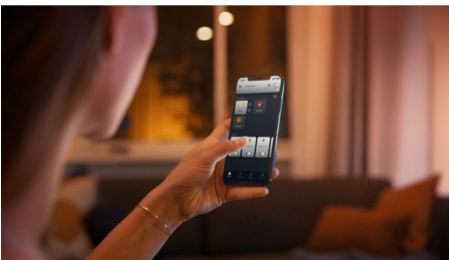

Ohjaa jopa 10 valoa yhtä aikaa Bluetooth-sovelluksella

Hue Bluetooth -sovelluksella voit ohjata kaikkia asunnon Hue-älyvalaisimia yhdestä huoneesta. Voit lisätä jopa 10 älyvaloa ja ohjata niitä näppärästi mobiililaitteen painikkeella.