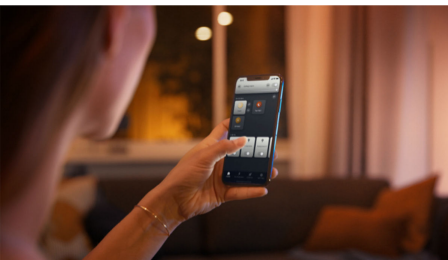

Helppokäyttöinen älyvalaistus

Mustalla Philips Hue White Ambient Pillar -spottivalaisimella tuot sekä lämmintä että viileää valkoista valoa kotisi kaikkiin huoneisiin. Ohjaa nopeasti mukana tulevan Hue Dimmer switchin tai Bluetoothin avulla, tai ota käyttöön kaikki älyvalaistustoiminnot Philips Hue Bridgen avulla.

Pehmeä himmennys

- Yhdistä langattomaan himmenninnytkimeen kätevää langatonta ohjausta varten

Helppokäyttöinen älyvalaistus

- Ohjaa jopa 10 valoa yhtä aikaa Bluetooth-sovelluksella
- Ohjaa valaistusta äänikomennoilla*
- Luo juuri oikea tunnelma lämpimän tai kylmän valkoisen sävyisillä valoilla
- Täydellinen valikoima valaistusvaihtoehtoja päivän eri toimiin
- Vapauta älykkään valaistuksen kaikki ominaisuudet Hue-sillan avulla!

Kohokohdat

Himmennys ei vaadi asennusta

Ohjaa Philips Hue -valoja suoraan langattomalla himmennin kytkimellä. Voit kytkeä valot päälle ja pois, vaihtaa neljän eri valaistusvaihtoehdon välillä ja himmentää sopivaan valotehoon. Asennus onnistuu nopeasti, yksinkertaisesti ja ilman stressiä. Sinun ei tarvitse tehdä muuta kuin liittää kytkin valaisimen pariin ja sijoittaa kytkin kodissasi minne tahansa. Siinä kaikki.

Ohjaa jopa 10 valoa yhtä aikaa Bluetooth-sovelluksella

Hue Bluetooth -sovelluksella voit ohjata kaikkia asunnon Hue-älyvalaisimia yhdestä huoneesta. Voit lisätä jopa 10 älyvaloa ja ohjata niitä näppärästi mobiililaitteen painikkeella.