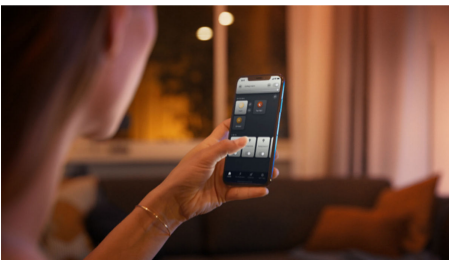

Helppokäyttöinen älyvalaistus

Valkoisella Philips Hue White Ambient Pillar -spottivalaisimella tuot sekä lämmintä että viileää valkoista valoa kotisi kaikkiin huoneisiin. Ohjaa nopeasti Bluetoothin tai mukana tulevan Hue Dimmer switchin avulla, tai ota käyttöön kaikki älyvalaistustoiminnot Philips Hue Bridgen avulla.

Pehmeä himmennys

- Yhdistä langattomaan himmennin kytkimeen kätevää langatonta ohjausta varten

Helppokäyttöinen älyvalaistus

- Ohjaa jopa 10 valoa yhtä aikaa Bluetooth-sovelluksella
- Ohjaa valaistusta äänikomennoilla*
- Luo juuri oikea tunnelma lämpimän tai kylmän valkoisen sävyisillä valoilla
- Täydellinen valikoima valaistusvaihtoehtoja päivän eri toimiin
- Vapauta älykkään valaistuksen kaikki ominaisuudet Hue-sillan avulla!

Kohokohdat

Himmennys ei vaadi asennusta

Ohjaa Philips Hue -valoja suoraan langattomalla himmennin kytkimellä. Voit kytkeä valot päälle ja pois, vaihtaa neljän eri valaistusvaihtoehdon välillä ja himmentää sopivaan valotehoon. Asennus onnistuu nopeasti, yksinkertaisesti ja ilman stressiä. Sinun ei tarvitse tehdä muuta kuin liittää kytkin valaisimen pariin ja sijoittaa kytkin kodissasi minne tahansa. Siinä kaikki.

Ohjaa jopa 10 valoa yhtä aikaa Bluetooth-sovelluksella

Hue Bluetooth -sovelluksella voit ohjata kaikkia asunnon Hue-älyvalaisimia yhdestä huoneesta. Voit lisätä jopa 10 älyvaloa ja ohjata niitä näppärästi mobiililaitteen painikkeella.