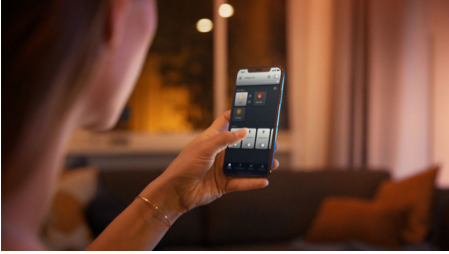

Helppokäyttöinen älyvalaistus

Alumiinivärinen Philips Hue White Ambiance Milliskin -
spottivalaisin sulautuu hyvin ympäristöönsä ja luo sekä lämmintä
että viileää valkoista valoa. Sen sisäänrakennetut
valaistusvaihtoehdot auttavat virkistäytymään, keskittymään,
lukemaan ja rentoutumaan. Ota käyttöön lisää
älyvalaistustoimintoja Hue Bridgen avulla.

Helppokäyttöinen älyvalaistus

- Ohjaa jopa 10 valoa yhtä aikaa Bluetooth-sovelluksella
- Ohjaa valaistusta äänikomennoilla*
- Luo juuri oikea tunnelma lämpimän tai kylmän valkoisen sävyisillä valoilla
- Täydellinen valikoima valaistusvaihtoehtoja päivän eri toimiin
- Vapauta älykkään valaistuksen kaikki ominaisuudet Hue-sillan avulla!

Kohokohdat

Ohjaa jopa 10 valoa yhtä aikaa Bluetooth-sovelluksella

Hue Bluetooth -sovelluksella voit ohjata kaikkia asunnon Hue-älyvalaisimia yhdestä huoneesta. Voit lisätä jopa 10 älyvaloa ja ohjata niitä näppärästi mobiililaitteen painikkeella.