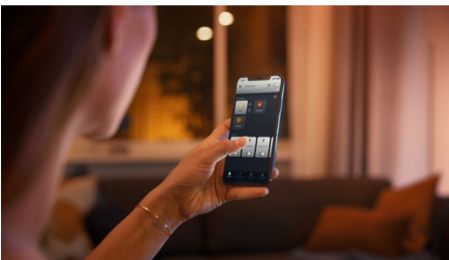

Helppokäyttöinen älyvalaistus

Valkoinen Philips Hue White Ambiance Milliskin -spottivalaisin sulautuu hyvin ympäristöönsä ja luo sekä lämmintä että viileää valkoista valoa. Ohjaa nopeasti Bluetoothin tai mukana tulevan Hue Dimmer switchin avulla. Ota käyttöön kaikki älyvalaistustoiminnot Philips Hue Bridgen avulla.

Pehmeä himmennys

- Yhdistä langattomaan himmenninkytkimeen kätevää langatonta ohjausta varten

Helppokäyttöinen älyvalaistus

- Ohjaa jopa 10 valoa yhtä aikaa Bluetooth-sovelluksella
- Ohjaa valaistusta äänikomennoilla*
- Luo juuri oikea tunnelma lämpimän tai kylmän valkoisen sävyisillä valoilla
- Täydellinen valikoima valaistusvaihtoehtoja päivän eri toimiin
- Vapauta älykkään valaistuksen kaikki ominaisuudet Hue-sillan avulla!

Kohokohdat

Himmennys ei vaadi asennusta

Ohjaa Philips Hue -valoja suoraan langattomalla himmenninohjaimella. Voit kytkeä valot päälle ja pois, vaihtaa neljän eri valaistusvaihtoehdon välillä ja himmentää sopivaan valotehoon. Asennus onnistuu nopeasti, yksinkertaisesti ja ilman stressiä. Sinun ei tarvitse tehdä muuta kuin liittää kytkin valaisimen pariin ja sijoittaa kytkin kodissasi minne tahansa. Siinä kaikki.

Ohjaa jopa 10 valoa yhtä aikaa Bluetooth-sovelluksella

Hue Bluetooth -sovelluksella voit ohjata kaikkia asunnon Hue-älyvalaisimia yhdestä huoneesta. Voit lisätä jopa 10 älyvaloa ja ohjata niitä näppärästi mobiililaitteen painikkeella.