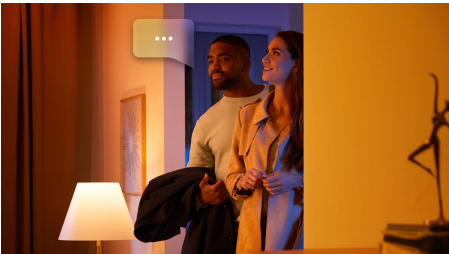

Philips Hue toimii Amazon Alexan ja Google Assistantin kanssa, kun käytössä on yhteensopiva Google Nest- tai Amazon Echo -laite. Kätevillä äänikomennoilla voit ohjata useita huoneessa olevia valoja tai vain yhtä lamppua.

Luo juuri oikea tunnelma lämpimän tai kylmän valkoisen sävyisillä valoilla