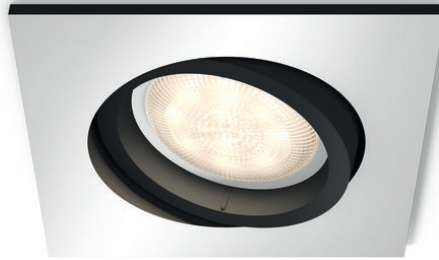

# PHILIPS

Upotettava Milliskin-  
kohdevalaisin

Hue White -tunnelmavalo

Mukana GU10-ledilamppu

Bluetooth-ohjaus sovelluksella

Ohjaus sovelluksella tai  
äänellä\*

Lisää ominaisuuksia Hue-sillan  
avulla

8719514338586

## Helppokäyttöinen älyvalaistus

Alumiinivärinen Philips Hue White Ambient Milliskin -  
spottivalaisin sulautuu hyvin ympäristöönsä ja luo sekä lämmintä  
että viileää valkoista valoa. Lisäksi siinä on sisäänrakennettuja  
valaistusvaihtoehtoja. Ohjaa nopeasti Bluetoothin avulla tai ota  
käyttöön lisää älyvalaistustoimintoja Hue Bridgen avulla.