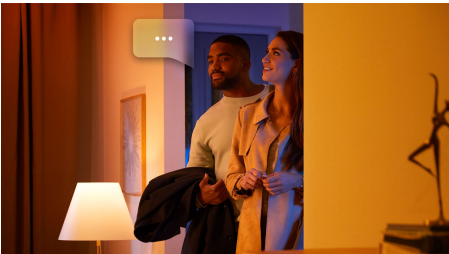

Ohjaa valaistusta äänikomennoilla*

Philips Hue toimii Amazon Alexan ja Google Assistantin kanssa, kun käytössä on yhteensopiva Google Nest- tai Amazon Echo -laite. Kätevillä äänikomennoilla voit ohjata useita huoneessa olevia valoja tai vain yhtä lamppua.