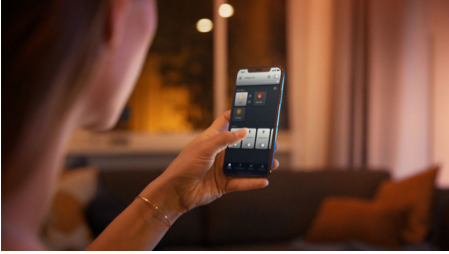

Helppokäyttöinen älyvalaistus

Nauti joka tilanteessa oikeasta valaistuksesta tällä GU10-kannalla varustetulla lampulla, joka tarjoaa valkoista valoa lämpimästä viileään ja välittömän langattoman himmennuksen kotisi kaikkiin kohdevalaisimiin.

Helppokäyttöinen älyvalaistus

- Ohjaa jopa 10 valoa yhtä aikaa Bluetooth-sovelluksella
- Ohjaa valaistusta äänikomennoilla*
- Luo juuri oikea tunnelma lämpimän tai kylmän valkoisen sävyisillä valoilla
- Täydellinen valikoima valaistusvaihtoehtoja päivän eri toimiin
- Vapauta älykkään valaistuksen kaikki ominaisuudet Hue-sillan avulla!

Kohokohdat

Ohjaa jopa 10 valoa yhtä aikaa Bluetooth-sovelluksella

Hue Bluetooth -sovelluksella voit ohjata kaikkia asunnon Hue-älyvalaisimia yhdestä huoneesta. Voit lisätä jopa 10 älyvaloa ja ohjata niitä näppärästi mobiililaitteen painikkeella.