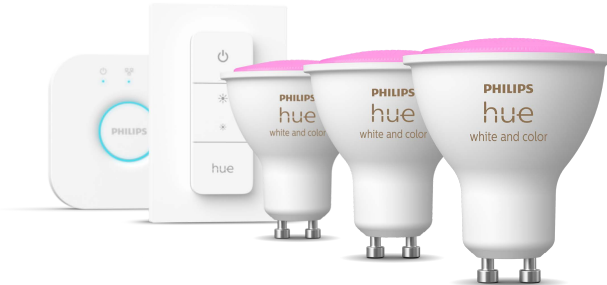

PHILIPS

Aloituspakkaus
GU10

Hue White and Color
Ambiance

Valkoista ja värillistä valoa

Älykäs ohjaus

Ohjaus sovelluksella tai
äänellä*

Sisältää Hue Bridge -sillan

8719514340107

Helppokäyttöinen älyvalaistus

Philips Hue White and color ambiance -aloituspakkauksen avulla voit luoda tunnelmallisen värimaailman mihin tahansa huoneeseen. Pakkaus sisältää kolme värillistä älylamppua ja Hue Bridgen, jonka avulla voit hallita valaistustasi sekä muodostaa yhteyden Hue-sovellukseen ja käyttää sen lukemattomia ominaisuuksia.

Synkronoi mediasisältösi valaisinten kanssa

Hue sync box -synkronointiboksin ja Hue Bridgen avulla voit viedä viihdesisältösi uusiin ulottuvuuksiin. Ympäri itsesi Philips Hue -valoilla ja käynnistä elokuvasi, musiikkisi tai pelisi, niin näet, miten valaistuksesi elää viihdesisältösi rytmien ja värimaailman mukana.

Hue-silta

Hue-silta on henkilökohtaisen Philips Hue -älyvalaistusjärjestelmän keskeinen osa. Se toimii komentokeskuksena, joka on yhteydessä älykkäisiin lamppeihin ja Hue-sovellukseen varmistuen kaiken toimivan halutulla tavalla. Silian avulla voit myös käyttää kodin älykkäitä ja automaattisia ominaisuuksia, jotka mahdollistavat esimerkiksi rutiinien ja ajastimien määrittämisen.