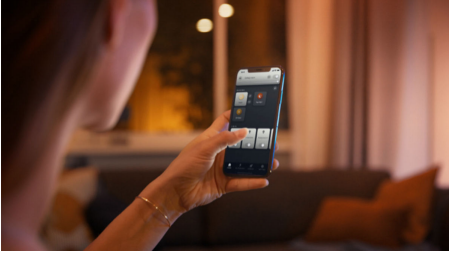

Kohokohdat

Ohjaa jopa 10 valoa yhtä aikaa Bluetooth-sovelluksella

Hue Bluetooth -sovelluksella voit ohjata kaikkia asunnon Hue-älyvalaisimia yhdestä huoneesta. Voit lisätä jopa 10 älyvaloa ja ohjata niitä näppärästi mobiililaitteen painikkeella.