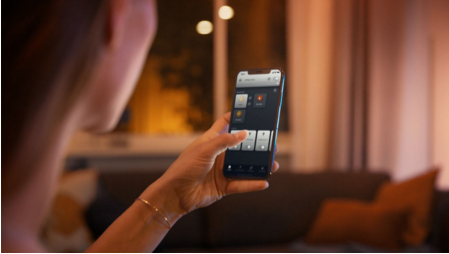

Helppokäyttöinen älyvalaistus

Asenna nämä kaksi GU10-kannalla varustettua LED-älylamppua kohdevalaisimiin, niin voit nauttia pehmeän valkoisesta valosta ja välittömästä langattomasta himmennyksestä kotisi kaikissa huoneissa.

Helppokäyttöinen älyvalaistus

- Ohjaa jopa 10 valoa yhtä aikaa Bluetooth-sovelluksella
- Ohjaa valaistusta äänikomennoilla*
- Luo juuri oikea tunnelma pehmeällä valkoisella valolla
- Vapauta älykkään valaistuksen kaikki ominaisuudet Hue-sillan avulla!

Kohokohdat

Ohjaa jopa 10 valoa yhtä aikaa Bluetooth-sovelluksella

Hue Bluetooth -sovelluksella voit ohjata kaikkia asunnon Hue-älyvalaisimia yhdestä huoneesta. Voit lisätä jopa 10 älyvaloa ja ohjata niitä näppärästi mobiililaitteen painikkeella.