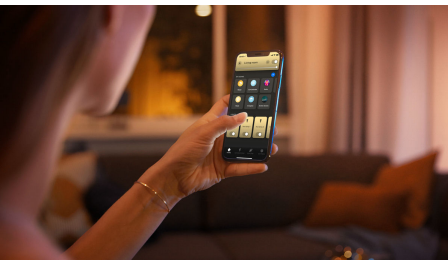

Helppokäyttöinen älyvalaistus

Mustan Philips Hue White Ambiance Amaze -riippuvalaisimen yksilöllinen muotoilu sulautuu hyvin kaikkiin keittiöihin ja ruokailutiloihin. Se tarjoaa sekä lämmintä että viileää valkoista valoa ja sisäänrakennettuja valaistusvaihtoehtoja. Ohjaa nopeasti Bluetoothin tai mukana tulevan Hue Dimmer switchin avulla. Ota käyttöön lisää älyvalaistustoimintoja yhdistämällä tuote Hue Bridgeen.

Pehmeä himmennys

- Yhdistä langattomaan himmenninnytkimeen kätevää langatonta ohjausta varten

Helppokäyttöinen älyvalaistus

- Ohjaa jopa 10 valoa yhtä aikaa Bluetooth-sovelluksella
- Ohjaa valaistusta äänikomennoilla*
- Luo juuri oikea tunnelma lämpimän tai kylmän valkoisen sävyisillä valoilla
- Täydellinen valikoima valaistusvaihtoehtoja päivän eri toimiin
- Vapauta älykkään valaistuksen kaikki ominaisuudet Hue-sillan avulla!

Kohokohdat

Himmennys ei vaadi asennusta

Ohjaa Philips Hue -valoja suoraan langattomalla himmennin kytkimellä. Voit kytkeä valot päälle ja pois, vaihtaa neljän eri valaistusvaihtoehdon välillä ja himmentää sopivaan valotehoon. Asennus onnistuu nopeasti, yksinkertaisesti ja ilman stressiä. Sinun ei tarvitse tehdä muuta kuin liittää kytkin valaisimen pariin ja sijoittaa kytkin kodissasi minne tahansa. Siinä kaikki.

Ohjaa jopa 10 valoa yhtä aikaa Bluetooth-sovelluksella

Hue Bluetooth -sovelluksella voit ohjata kaikkia asunnon Hue-älyvalaisimia yhdestä huoneesta. Voit lisätä jopa 10 älyvaloa ja ohjata niitä näppärästi mobiililaitteen painikkeella.