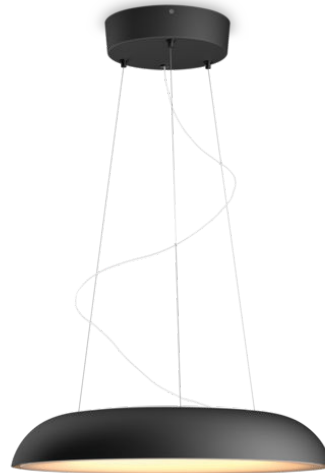

PHILIPS

Amaze-
riippuvalaisin

Hue White -tunnelmavalo

Integroitu LED

Bluetooth-ohjaus sovelluksella

Sisältää Dimmer switch -
himmenninnytkimen

Lisää ominaisuuksia Hue-sillan
avulla

8719514341074

Helppokäyttöinen älyvalaistus

Mustan Philips Hue White Ambiance Amaze -riippuvalaisimen yksilöllinen muotoilu sulautuu hyvin kaikkiin keittiöihin ja ruokailutiloihin. Se tarjoaa sekä lämmintä että viileää valkoista valoa ja sisäänrakennettuja valaistusvaihtoehtoja. Ohjaa nopeasti Bluetoothin tai mukana tulevan Hue Dimmer switchin avulla. Ota käyttöön lisää älyvalaistustoimintoja yhdistämällä tuote Hue Bridgeen.